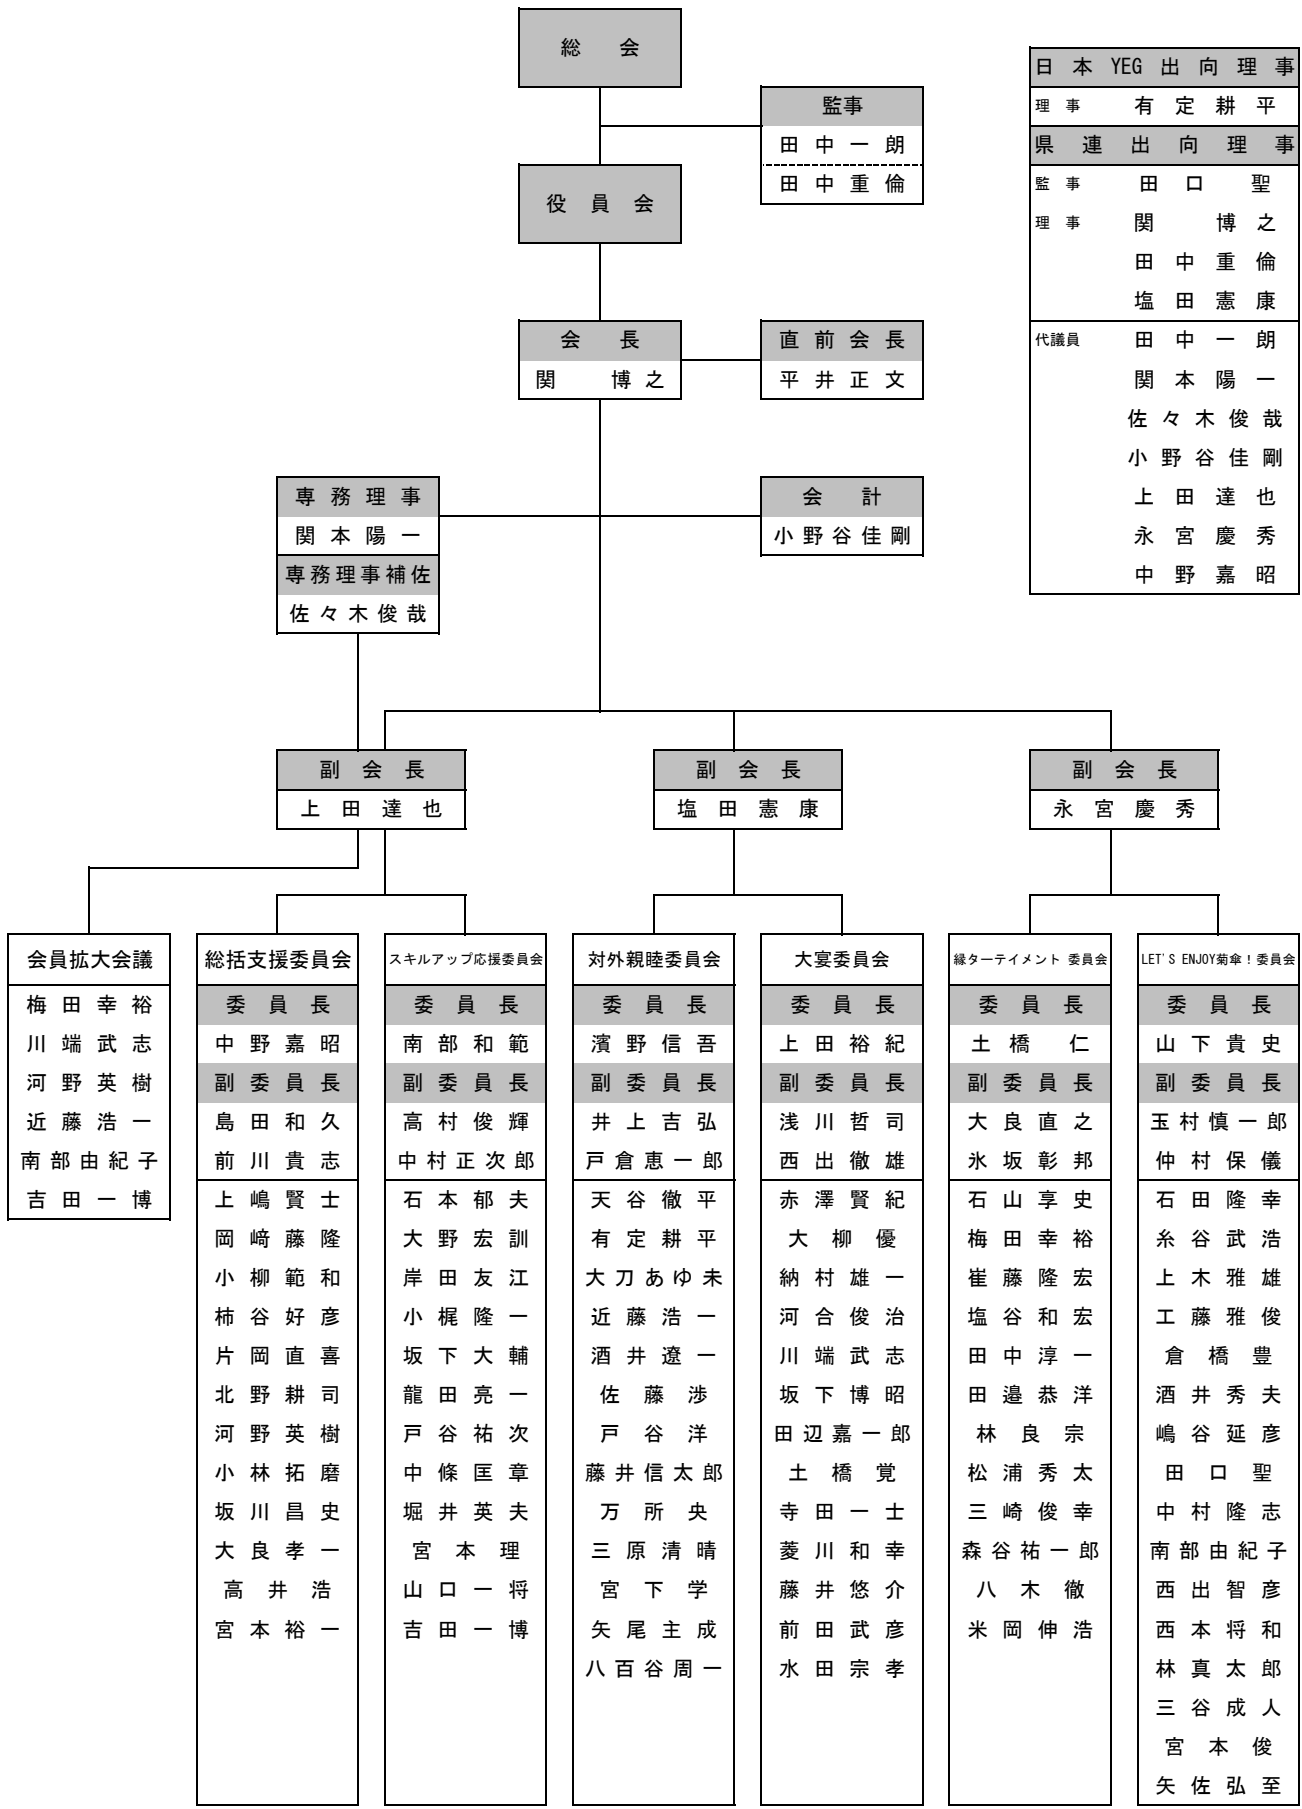

平成26年度 武生商工会議所青年部 組織図

日本 YEG 出向理事	
理事	有定耕平
県連出向理事	
監事	田口聖
理事	関博之 田中重倫 塩田憲康
代議員	田中一朗 関本陽一 佐々木俊哉 小野谷佳剛 上田達也 永宮慶秀 中野嘉昭