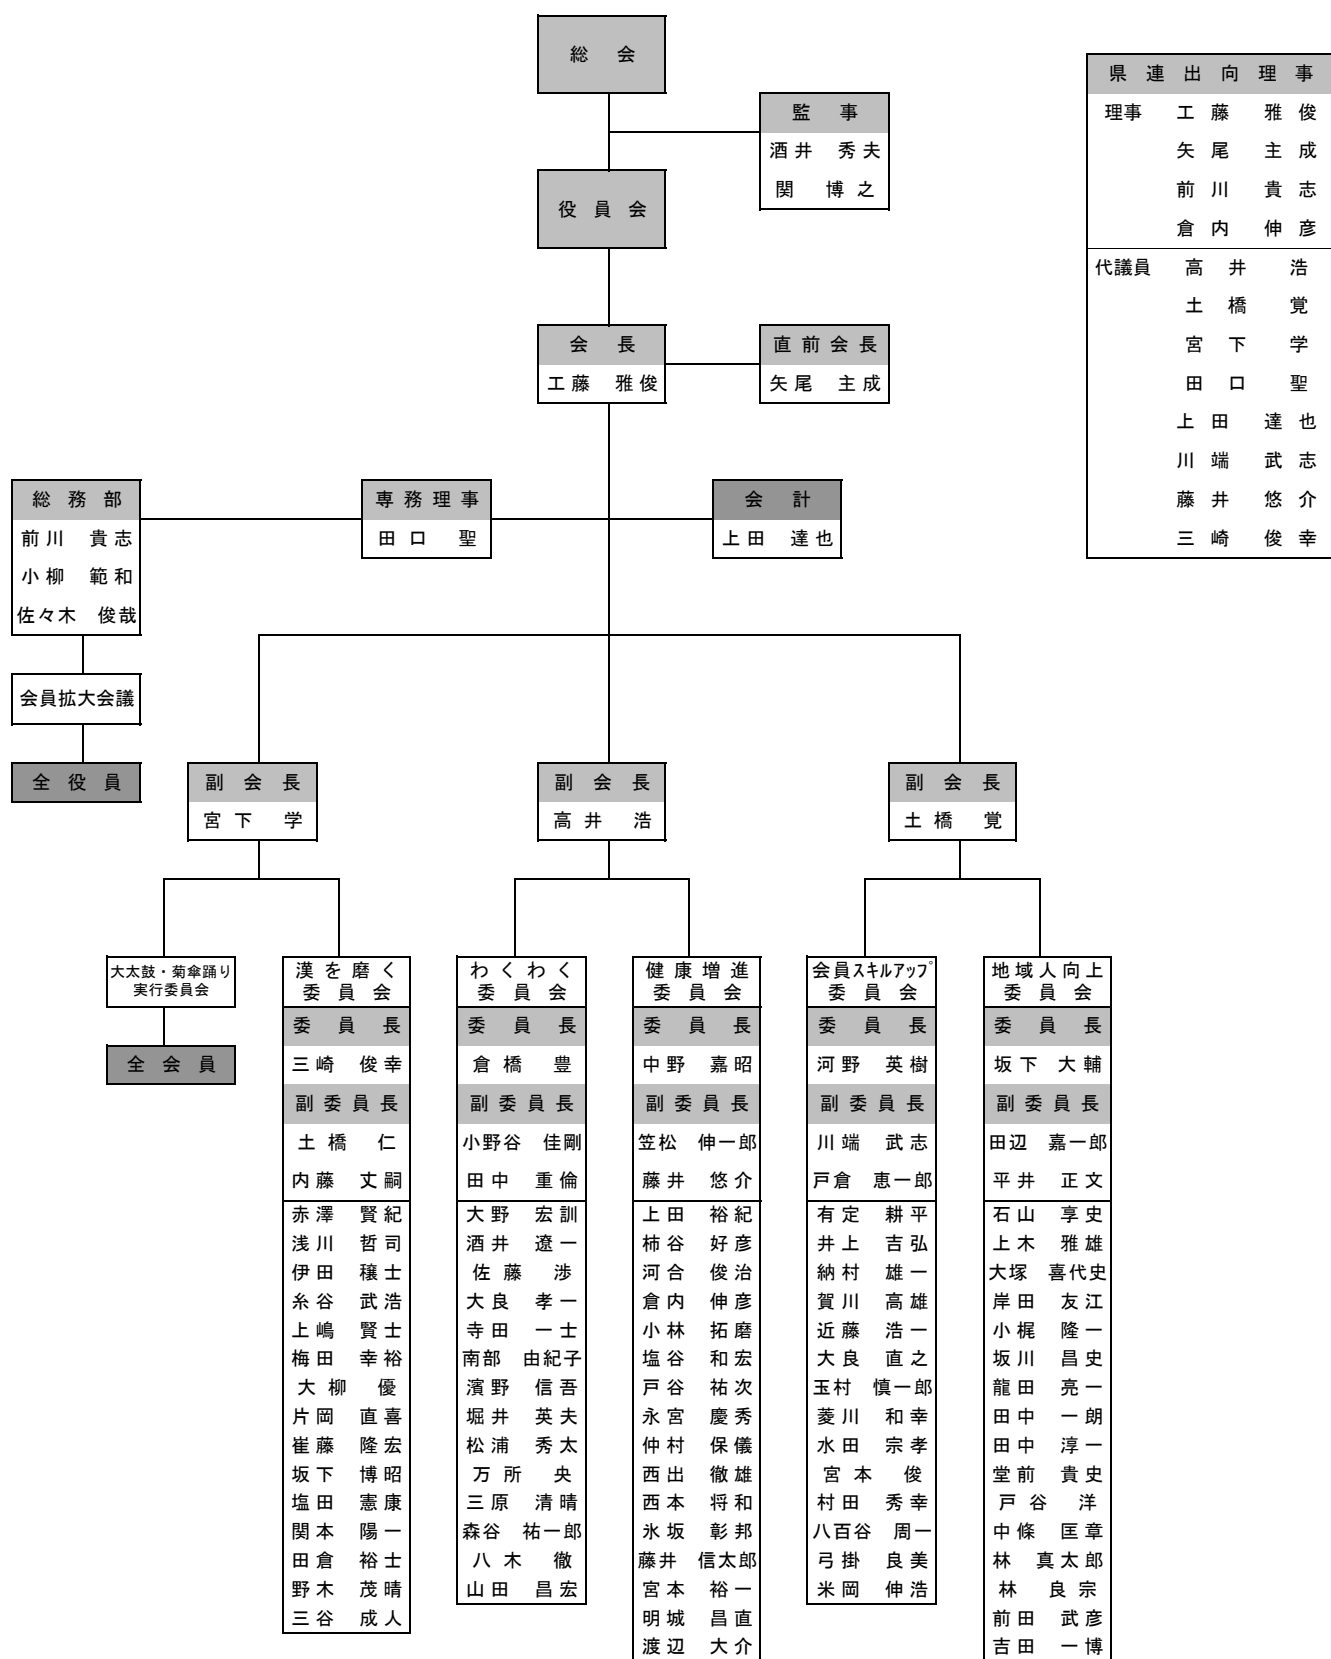

平成23年度 武生 Y E G 組織図 (案)

県連出向理事		
理事	工藤 雅俊	矢尾 主成
	前川 貴志	倉内 伸彦
代議員	高井 浩	土橋 覚
	宮下 学	田口 聖
	上田 達也	川端 武志
	藤井 悠介	三崎 俊幸