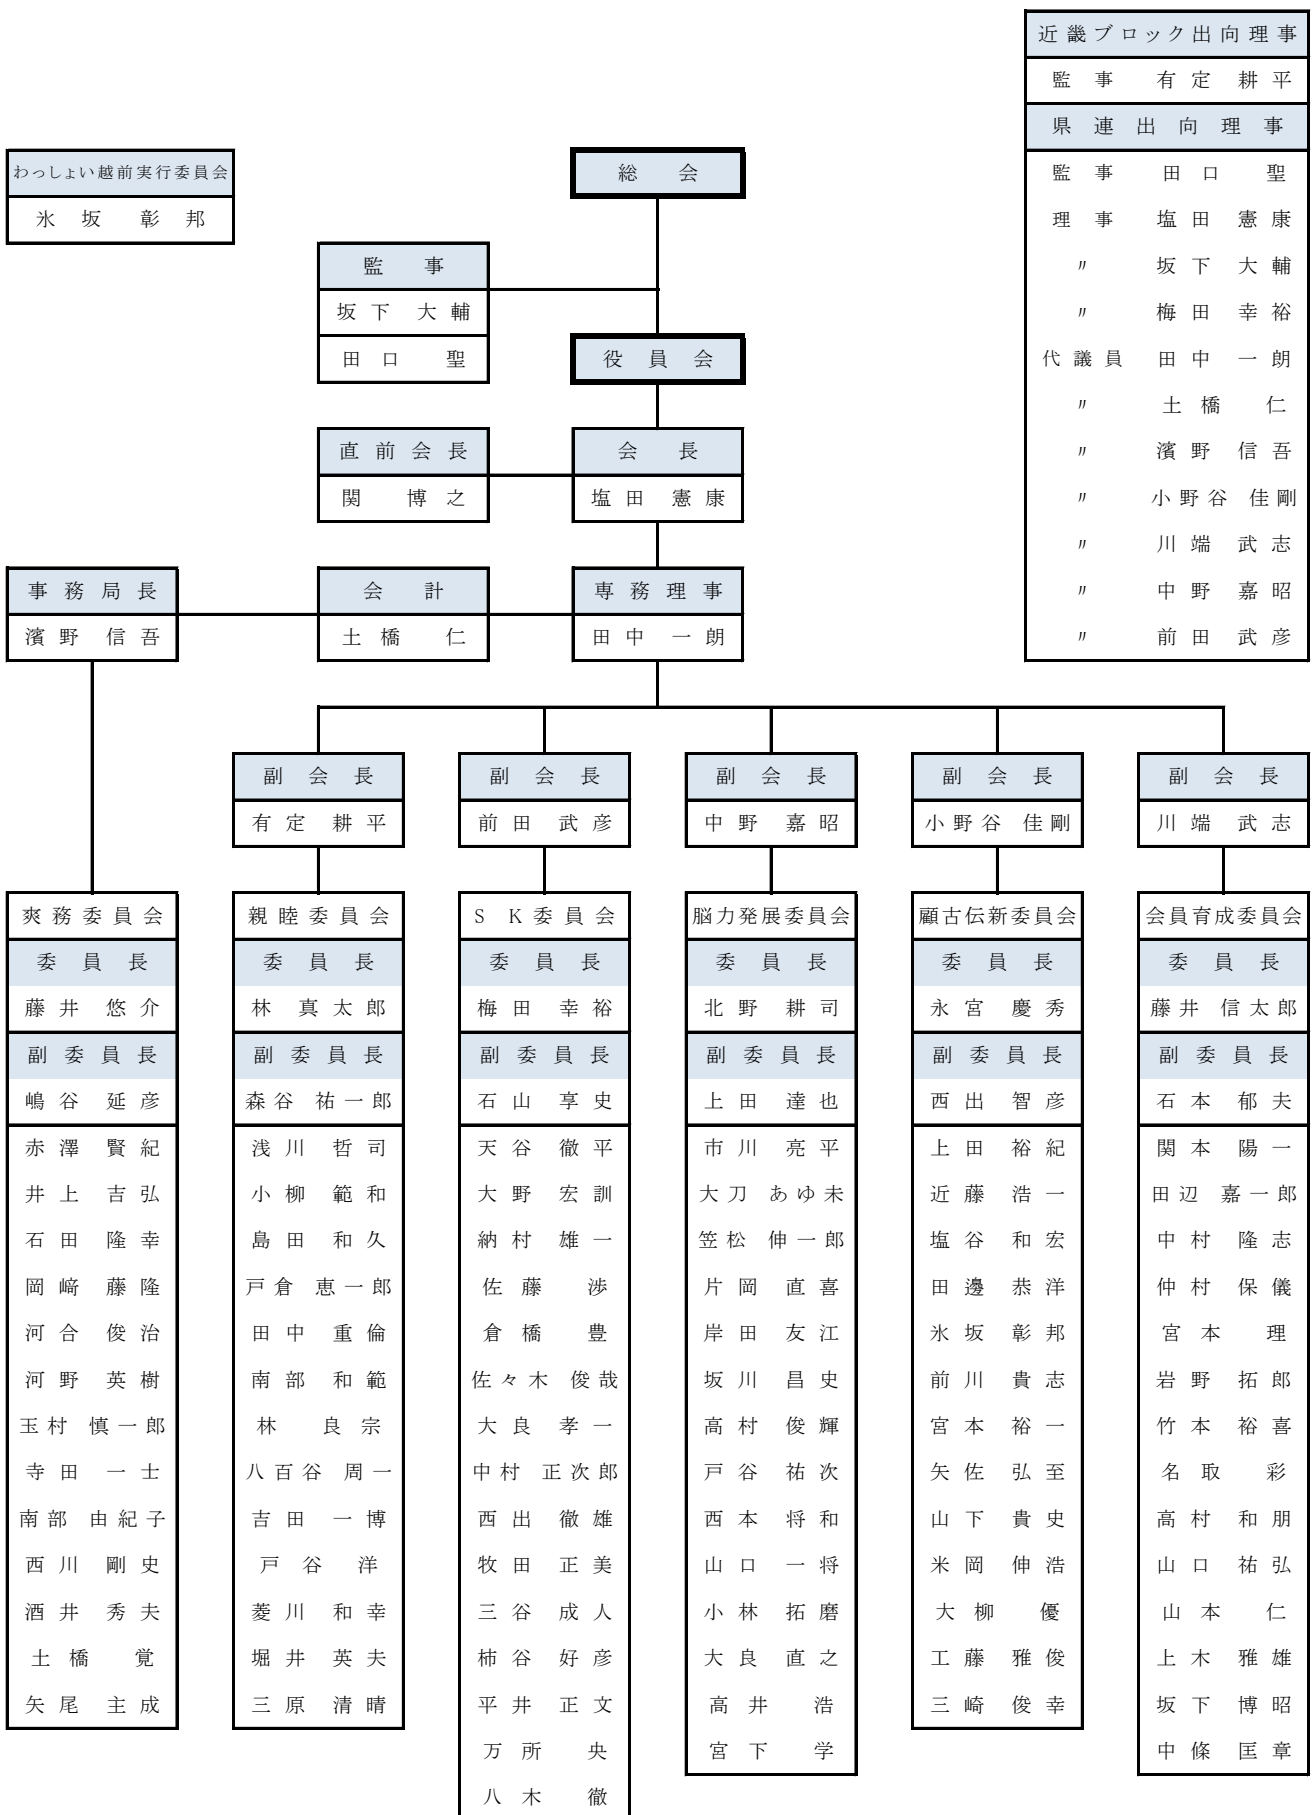

平成27年度 武生商工会議所青年部 組織図

近畿ブロック出向理事	
監事	有定 耕平
県連出向理事	
監事	田口 聖
理事	塩田 憲康
〃	坂下 大輔
〃	梅田 幸裕
代議員	田中 一朗
〃	土橋 仁
〃	濱野 信吾
〃	小野谷 佳剛
〃	川端 武志
〃	中野 嘉昭
〃	前田 武彦